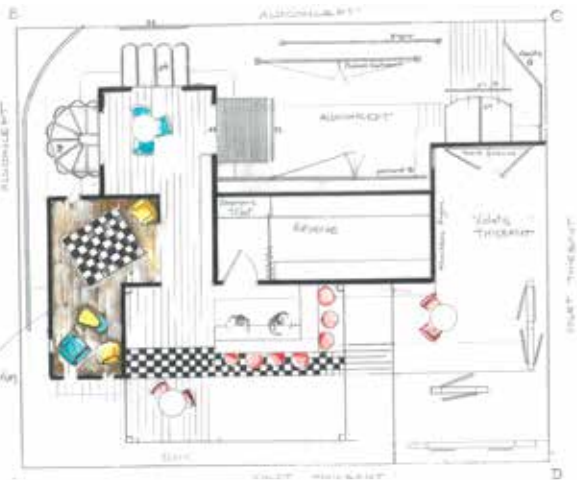

**EXEMPLE DE PROJET :**  
Stand Thiebaut - Équip'baie - Paris

Croquis

Vue 3D

Stand achevé

  
**SOUVET**  
AGENCEMENT

Aménagement du stand S.I.S. (Architecte J.Laffly)

19 Route d'Ornans  
25270 SEPTFONTAINE  
Tél : + 33 (0)3 81 89 53 08 / Fax : +33 (0)3 81 49 57 33  
sarl.souvet@orange.fr